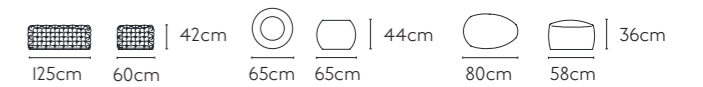

LA-02

STOOL LA-19 / LA-23

PRODUCT SIZE

MATERIAL ● PU / ● Fabric

STOOL LA-02 / LA-04 / LA-17

PRODUCT SIZE

MATERIAL ● PU / ● Fabric